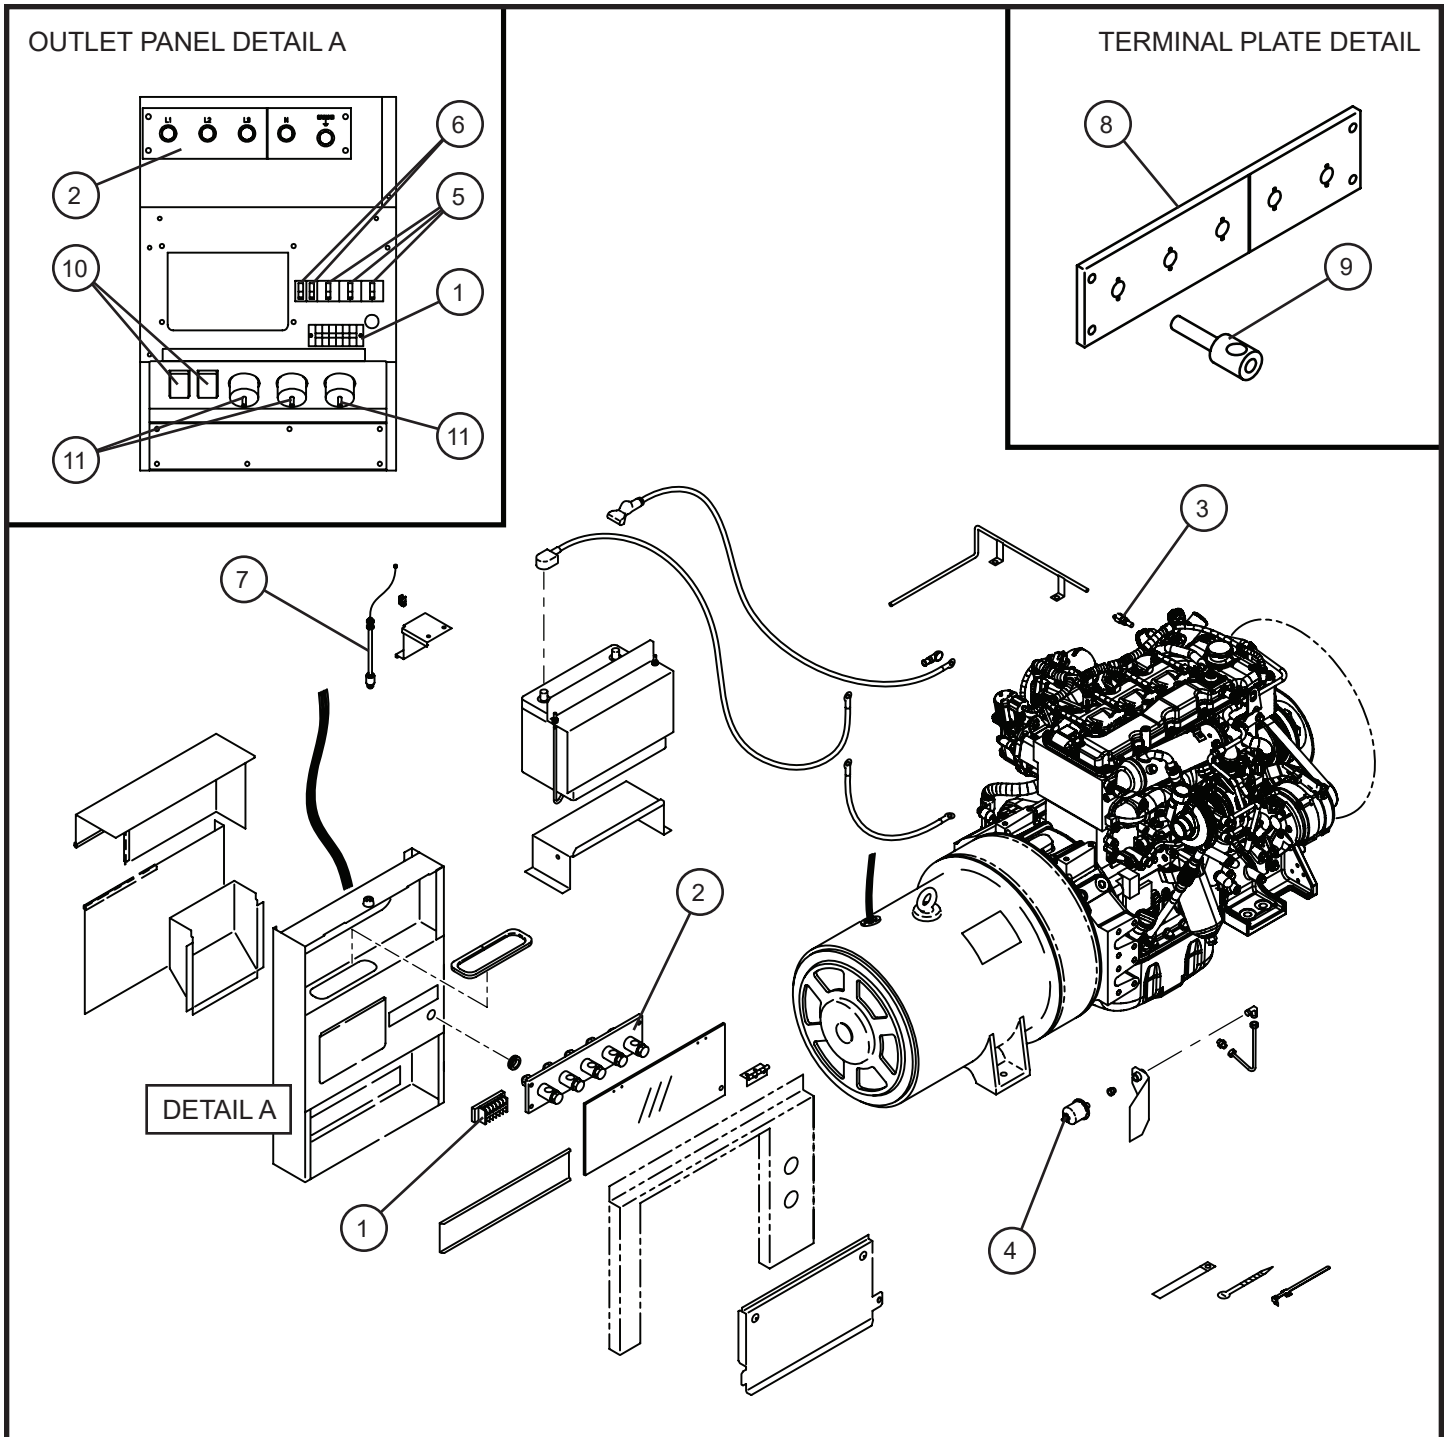

3.2 - Outlet Panel and Engine Electrical Group

SN 24-000001 to 24-000499

Maxi-Power 65

3.2 - Outlet Panel and Engine Electrical Group

SN 24-000001 to 24-000499

Item	Allmand No.	Hokuetsu No.	Part Description	Qty.
1	110656	44311 65600	TERMINAL PLATE	1
2	110655	44311 66300	TERMINAL PLATE	1
3	110671	44334 17600	THERMO SWITCH	1
4	110672	44365 00300	OIL PRESSURE SENDER	1
5	110652	46120 26900	CIRCUIT BREAKER	3
	110653	46120 34000	CIRCUIT BREAKER	3
6	110650	46120 26800	CIRCUIT BREAKER	2
	110651	46120 34100	CIRCUIT BREAKER	2
7	110654	46813 08100	LEVEL SWITCH	1
8	n/a	46305 09300	PLATE	1
9	n/a	46312 05100	BOLT	5
	112075	35208 04500	BOLT	5
	112076	02912 03014	NUT	10
10	110469	44312 02900	SOCKET	2
11	110468	44312 02800	SOCKET	2
NS	110515	02201 08020	FLANGE BOLT	8