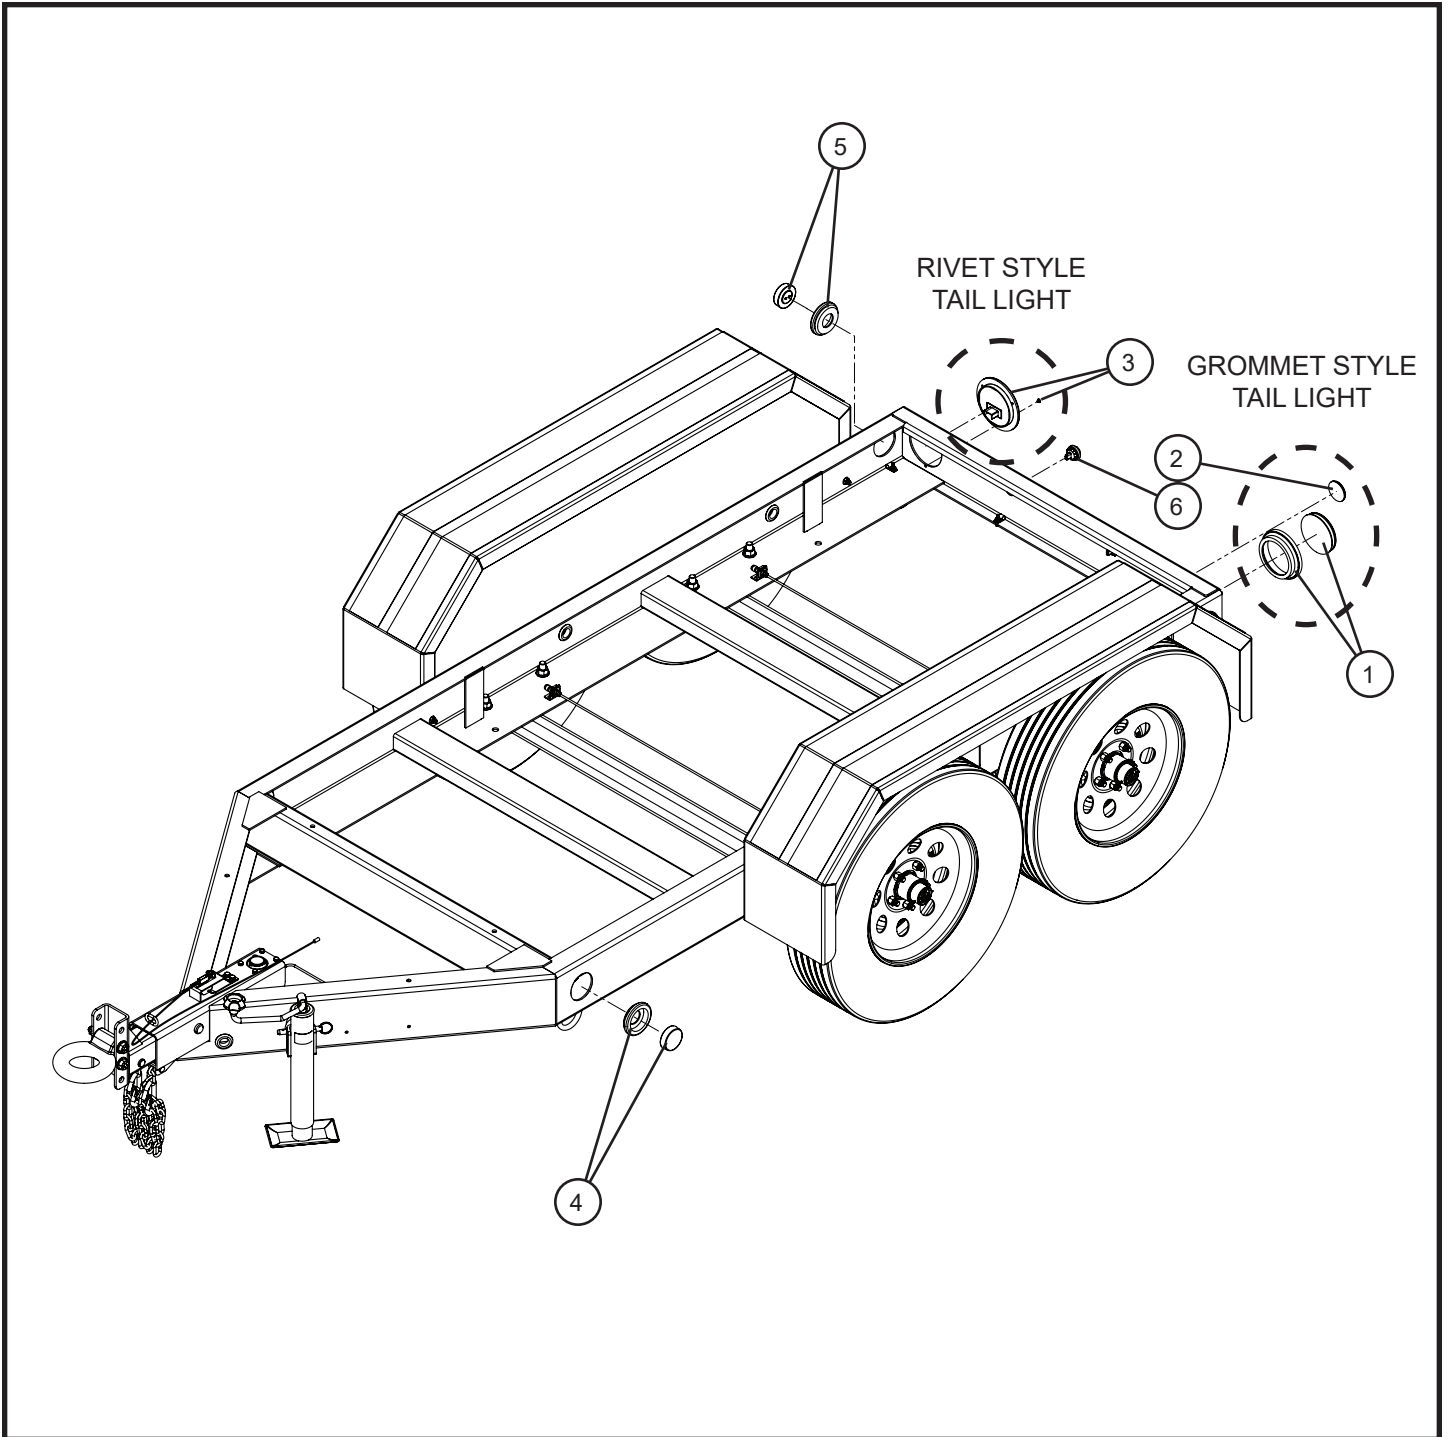

Maxi-Power 65

3.2 - Outlet Panel and Engine Electrical Group

SN 24-000001 to 24-000499

Item	Allmand No.	Hokuetsu No.	Part Description	Qty.
1	110656	44311 65600	TERMINAL PLATE	1
2	110655	44311 66300	TERMINAL PLATE	1
3	110671	44334 17600	THERMO SWITCH	1
4	110672	44365 00300	OIL PRESSURE SENDER	1
5	110652	46120 26900	CIRCUIT BREAKER	3
	110653	46120 34000	CIRCUIT BREAKER	3
6	110650	46120 26800	CIRCUIT BREAKER	2
	110651	46120 34100	CIRCUIT BREAKER	2
7	110654	46813 08100	LEVEL SWITCH	1
8	n/a	46305 09300	PLATE	1
9	n/a	46312 05100	BOLT	5
	112075	35208 04500	BOLT	5
	112076	02912 03014	NUT	10
10	110469	44312 02900	SOCKET	2
11	110468	44312 02800	SOCKET	2
NS	110515	02201 08020	FLANGE BOLT	8

3.3 - Tail Lights and Tail Light Harness

SN 24-000001 to 24-000499